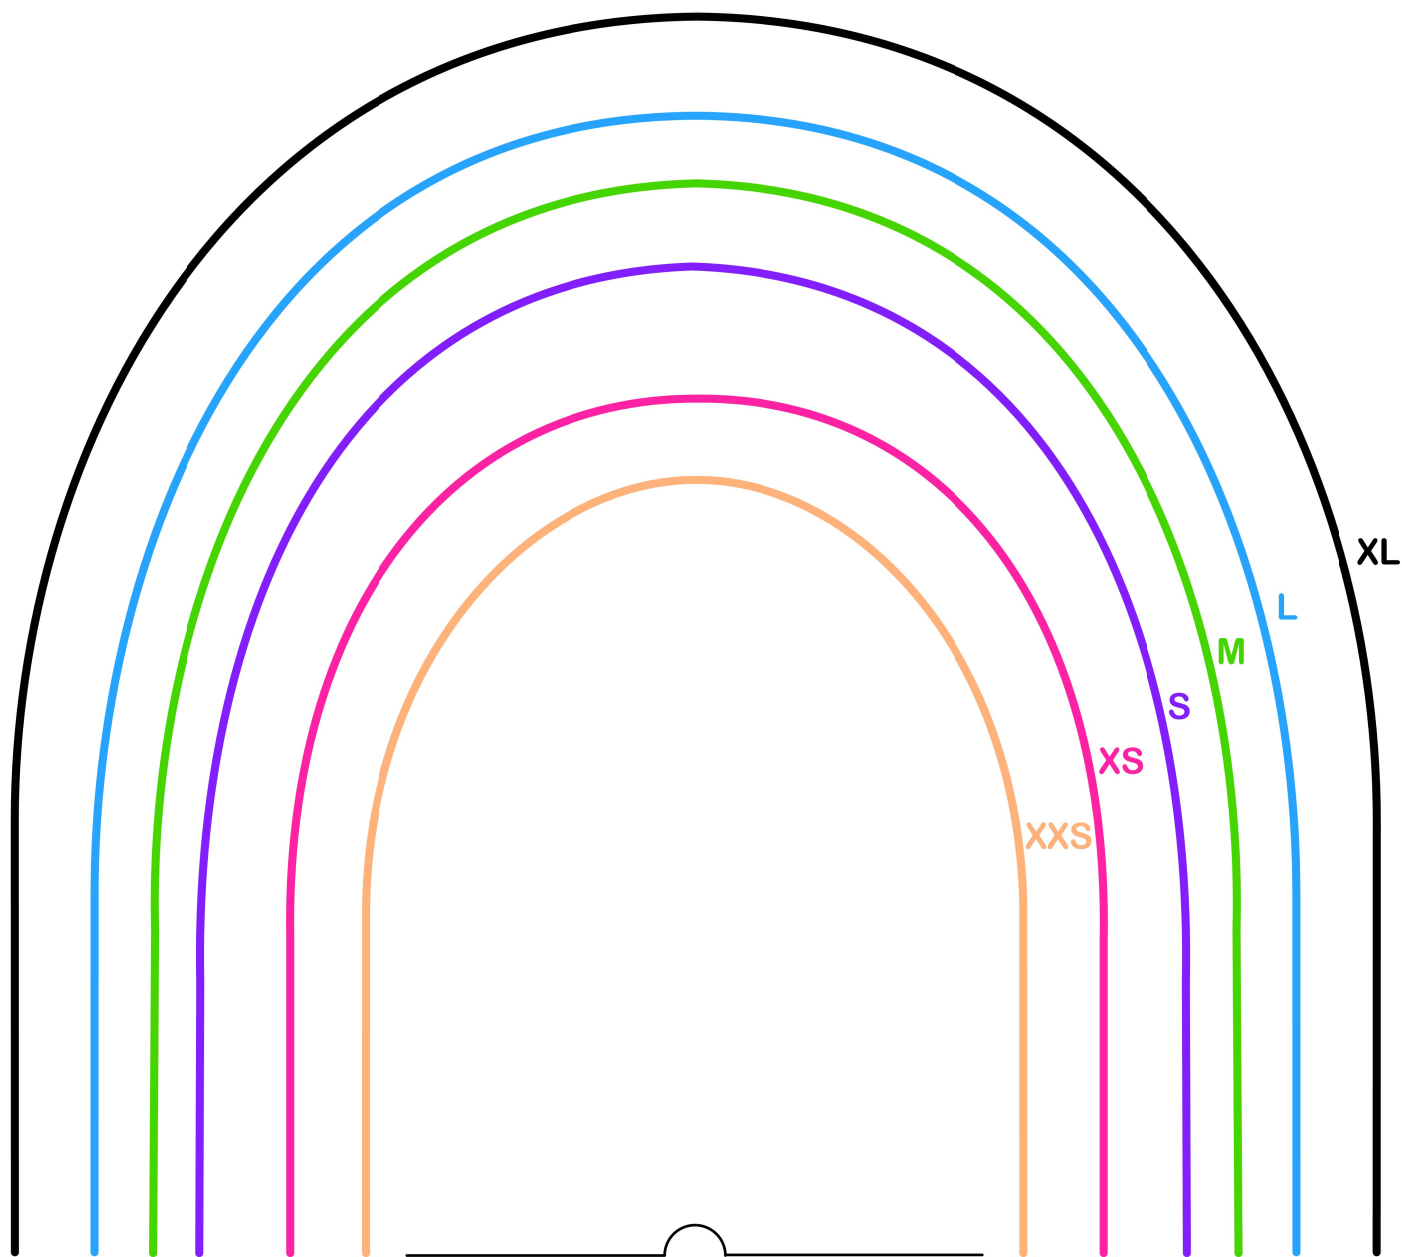

Let op de rekriching.
Patronen inclusief 0,5 cm naadwaarde.

www.berrefonds.be

Deze patronen worden beschermd door intellectuele rechten.

Reproductie is slechts toegelaten ten behoeve van het Berrefonds en mogen niet gebruikt worden voor enige andere initiatieven, noch andere doeleinden. ©